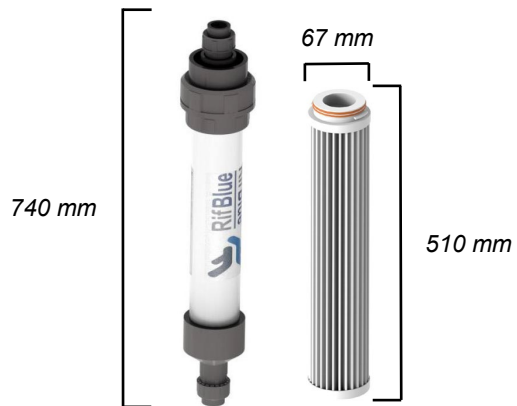

elevata modularità
facile installazione
ingombri ridotti

I contenitori RifBlue

I contenitori RifBlue sono prodotti in tre altezze diverse:

RifBlue PVC 1x10"
Contiene 1 cartuccia da 10"
Portata fino a 1,8 m³/h

RifBlue PVC 1x20"
Contiene 1 cartuccia da 20"
Portata fino a 2,7 m³/h

RifBlue PVC 1x30"
Contiene 1 cartuccia da 30"
Portata fino a 3,6 m³/h

I contenitori RifBlue garantiscono:

Elevata portata

Prodotti con altezze (1x10", 1x20" e 1x30"), diametro (90,0mm) e attacchi (1") tali da garantire portate da 1,8 m³/h e 3,6 m³/h