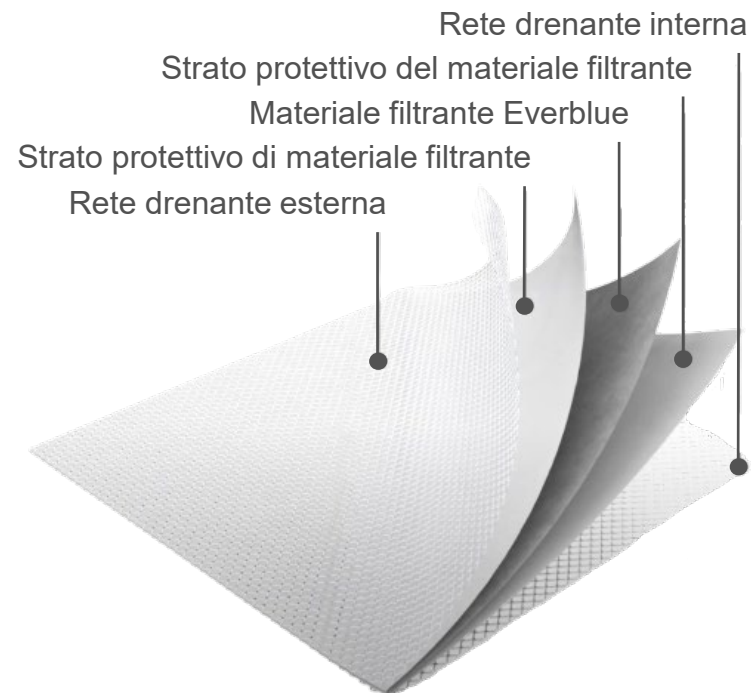

Elevata portata

L'estesa superficie/volume permette di trattare elevate portate utilizzando contenitori e batterie filtranti aventi ingombri ridotti

Alta efficienza

L'elevata efficienza di rimozione delle particelle dei setti filtranti consente di produrre acqua di qualità per tutte le esigenze di utilizzo

Le cartucce di profondità RifBlue PVC N95RIF

Le cartucce filtranti **RifBlue N95RIF** sono realizzate in polipropilene estruso con supporto interno e terminali in polipropilene rigido stampato.

Le cartucce **RifBlue N95RIF**, grazie al doppio strato filtrante **double gradient**, garantiscono una elevatissima capacità di carico.

Il primo strato accumula le particelle più grossolane mentre il secondo strato effettua la finitura finale trattenendo le particelle più piccole.

Queste cartucce sono ideali per trattare acque poco affinate con un'elevata presenza di solidi sospesi (fino ad un massimo di 1ppm di TSS) con una distribuzione eterogenea delle particelle.

Le cartucce **RifBlue PVC N95RIF** sono prodotte nei seguenti gradi di filtrazione: 1-10 μ , 5-20 μ , 20-50 μ , 50-90 μ con efficienza di rimozione del 95% (99,98% assoluta su richiesta).

Le cartucce pieghettate RifBlue PP95RIF