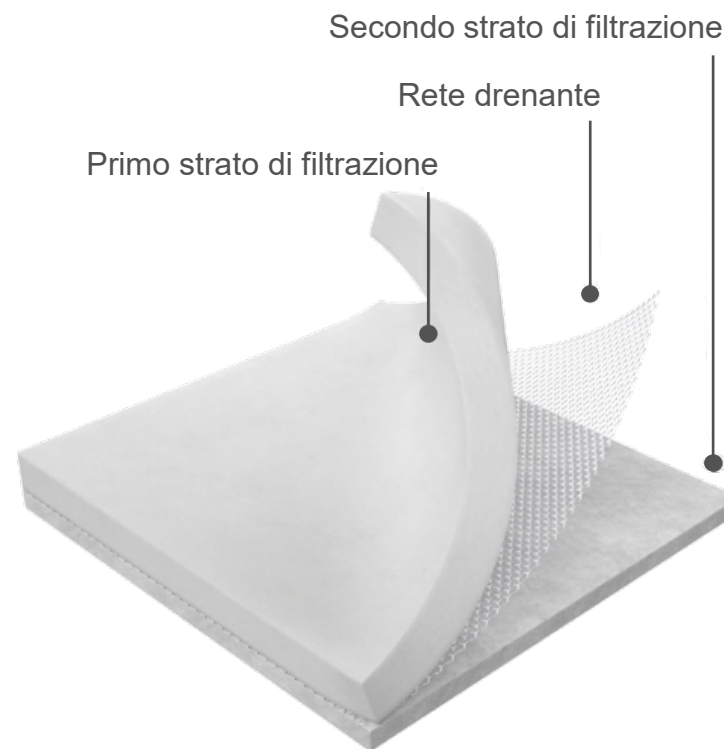

Elevata superficie filtrante

Alta capacità di carico di particelle con dimensioni omogenee

Cartucce lavabili

TPL95RIF

Poliestere Pieghettato
TekBlue

**500 LAVAGGI
GARANTITI**

Lavabile

Alta capacità di carico di particelle con possibilità di riutilizzo

Le cartucce filtranti **RifBlue** garantiscono:

Lunga durata

L'elevata superficie/volume filtrante consente una rilevante capacità di accumulo dei solidi sospesi che equivale a una lunga durata e una conseguente riduzione dei costi di esercizio

Elevata portata

L'estesa superficie/volume permette di trattare elevate portate utilizzando contenitori e batterie filtranti aventi ingombri ridotti

Alta efficienza

L'elevata efficienza di rimozione delle particelle dei setti filtranti consente di produrre acqua di qualità per tutte le esigenze di utilizzo

Le cartucce di profondità RifBlue PVC N95RIF

Le cartucce filtranti **RifBlue N95RIF** sono realizzate in polipropilene estruso con supporto interno e terminali in polipropilene rigido stampato.

Le cartucce **RifBlue N95RIF**, grazie al doppio strato filtrante **double gradient**, garantiscono una elevatissima capacità di carico.