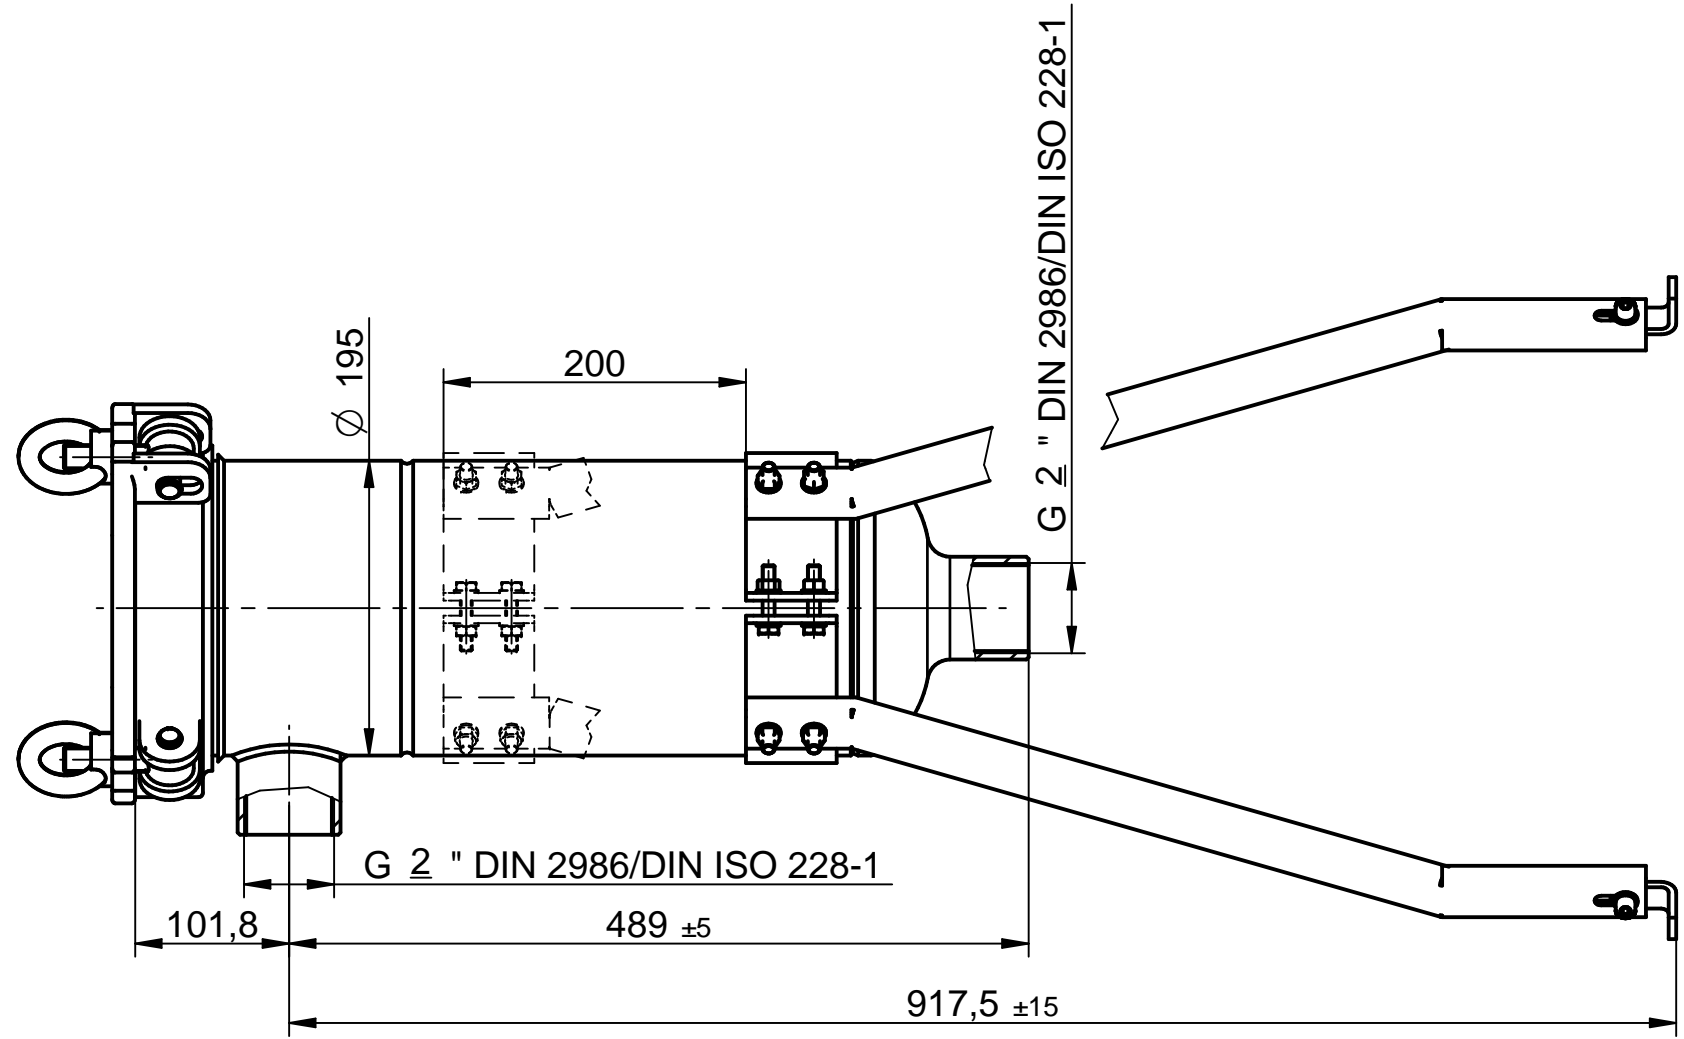

Dimensioni in mm.	Finitura superfici in Ra μm	TOLLERANZE GENERALI : UNI-EN 22768-mK UNI-EN 22768-c	RAGGI NON QUOTATI: R=0.3 SMUSSI NON QUOTATI: 0.3x45°			
MATERIALE :	GREZZO : -	FINITURA SUPERFICIALE : -	DESCRIZIONE			
DISEGNATO DA : Technico		APPROVATO DA : -	CODICE			
DATA 23/07/2015		DATA : -	REV.			
FBSF 17" DN50		FBSF31617__200FFM				
		REV.	DESCRIZIONE REVISIONE	DATA REV.	REVISIONATO DA:	SCALA
		1	-	-	-	1:5
		2	-	-	-	
		3	-	-	-	
RIPRODUZIONE PROIBITA - TUTTI I DIRITTI RISERVATI AI SENSI DELLA LEGGE		4	-	-	-	

Dimensioni in mm.	Finitura superfici in Ra μm	TOLLERANZE GENERALI : UNI-EN 22768-mK UNI-EN 22768-c	RAGGI NON QUOTATI: R=0.3 SMUSSI NON QUOTATI: 0.3x45°
MATERIALE :	GREZZO : -	FINITURA SUPERFICIALE : -	DESCRIZIONE
DISEGNATO DA : Tecnico		APPROVATO DA : -	DATA : 24/07/2015
DESCRIZIONE		CODICE	REV.
FBSF 1x17"		FBSF31617__200FTM	
		REV.	DESCRIZIONE REVISIONE
<small>EVERBLUE s.r.l. - www.everblue.it - info@everblue.it</small> <small>RIPRODUZIONE PROIBITA - TUTTI I DIRITTI RISERVATI AI SENSI DELLA LEGGE</small>		1	-
		2	-
		3	-
		4	-
		DATA REV.	REVISIONATO DA:
		SCALA	1:5
			

Dimensioni in mm.	Finitura superfici in Ra μ m	TOLLERANZE GENERALI : UNI-EN 22768-mK UNI-EN 22768-c	RAGGI NON QUOTATI: R=0.3 SMUSSI NON QUOTATI: 0.3x45°	
MATERIALE :		DISEGNATO DA : Technico	APPROVATO DA : -	
GREZZO : -		DATA 11/06/2019	DATA : -	
FINITURA SUPERFICIALE : -		CODICE	REV.	
DESCRIZIONE	FBSF 1x32"		FBSF31632__200FTM	
 <small>EVERBLUE s.r.l. - www.everblue.it - info@everblue.it</small> RIPRODUZIONE PROIBITA - TUTTI I DIRITTI RISERVATI AI SENSI DELLA LEGGE	REV.	DESCRIZIONE REVISIONE	DATA REV. REVISIONATO DA:	SCALA
	1	-	-	1:5
	2	-	-	
	3	-	-	
4	-	-		