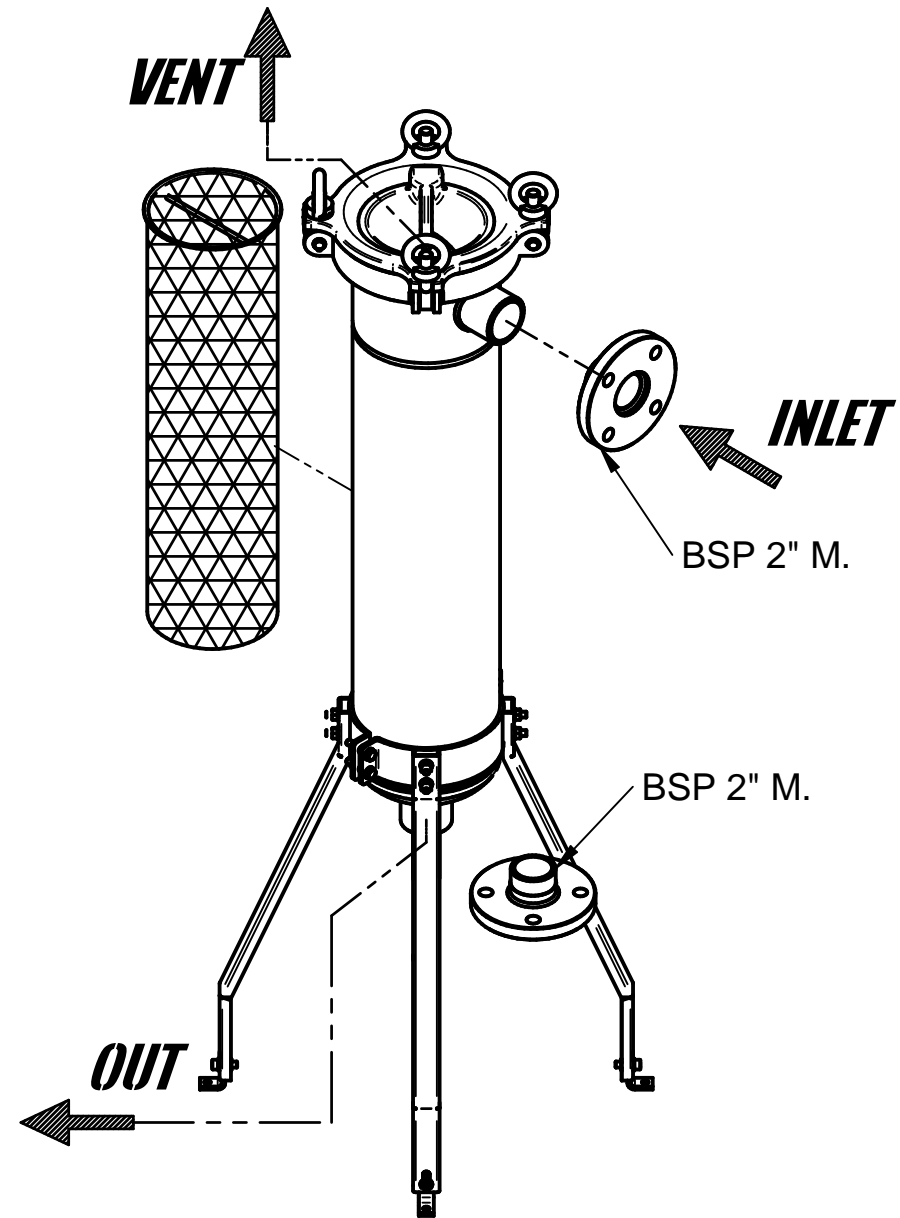

Dimensioni in mm.	Finitura superfici in Ra μm	TOLLERANZE GENERALI : UNI-EN 22768-mK UNI-EN 22768-c	RAGGI NON QUOTATI: R=0.3 SMUSSI NON QUOTATI: 0.3x45°			
MATERIALE :	GREZZO : -	FINITURA SUPERFICIALE : -	DESCRIZIONE			
DISEGNATO DA : Technico		APPROVATO DA : -	CODICE			
DATA 23/07/2015		DATA : -	REV.			
FBSF 17" DN50		FBSF31617__200FFM				
		REV.	DESCRIZIONE REVISIONE	DATA REV.	REVISIONATO DA:	SCALA
		1	-	-	-	1:5
		2	-	-	-	
		3	-	-	-	
RIPRODUZIONE PROIBITA - TUTTI I DIRITTI RISERVATI AI SENSI DELLA LEGGE		4	-	-	-	

Dimensioni in mm.	Finitura superfici in Ra μm	TOLLERANZE GENERALI : UNI-EN 22768-mK UNI-EN 22768-c	RAGGI NON QUOTATI: R=0.3 SMUSSI NON QUOTATI: 0.3x45°
MATERIALE :	GREZZO : -	FINITURA SUPERFICIALE : -	DESCRIZIONE
DISEGNATO DA : Tecnico		APPROVATO DA : -	DATA : 24/07/2015
DESCRIZIONE		CODICE	REV.
FBSF 1x17"		FBSF31617__200FTM	
		REV.	DESCRIZIONE REVISIONE
<small>EVERBLUE s.r.l. - www.everblue.it - info@everblue.it</small> <small>RIPRODUZIONE PROIBITA - TUTTI I DIRITTI RISERVATI AI SENSI DELLA LEGGE</small>		1	-
		2	-
		3	-
		4	-
		DATA REV.	REVISIONATO DA:
		SCALA	1:5
			

Dimensioni in mm.	Finitura superfici in Ra μm	TOLLERANZE GENERALI : UNI-EN 22768-mK UNI-EN 22768-c	RAGGI NON QUOTATI: R=0.3 SMUSSI NON QUOTATI: 0.3x45°
MATERIALE :		DISEGNATO DA : Technico	APPROVATO DA : -
GREZZO : -		DATA 19/05/2016	DATA : -
FINITURA SUPERFICIALE : -		CODICE	REV.
DESCRIZIONE FILTRO FBSF 1x32"		FBSF31632__200FFM	
		REV.	DESCRIZIONE REVISIONE
		1	-
		2	-
		3	-
RIPRODUZIONE PROIBITA - TUTTI I DIRITTI RISERVATI AI SENSI DELLA LEGGE		DATA REV.	REVISIONATO DA:
		SCALA	1:5
			