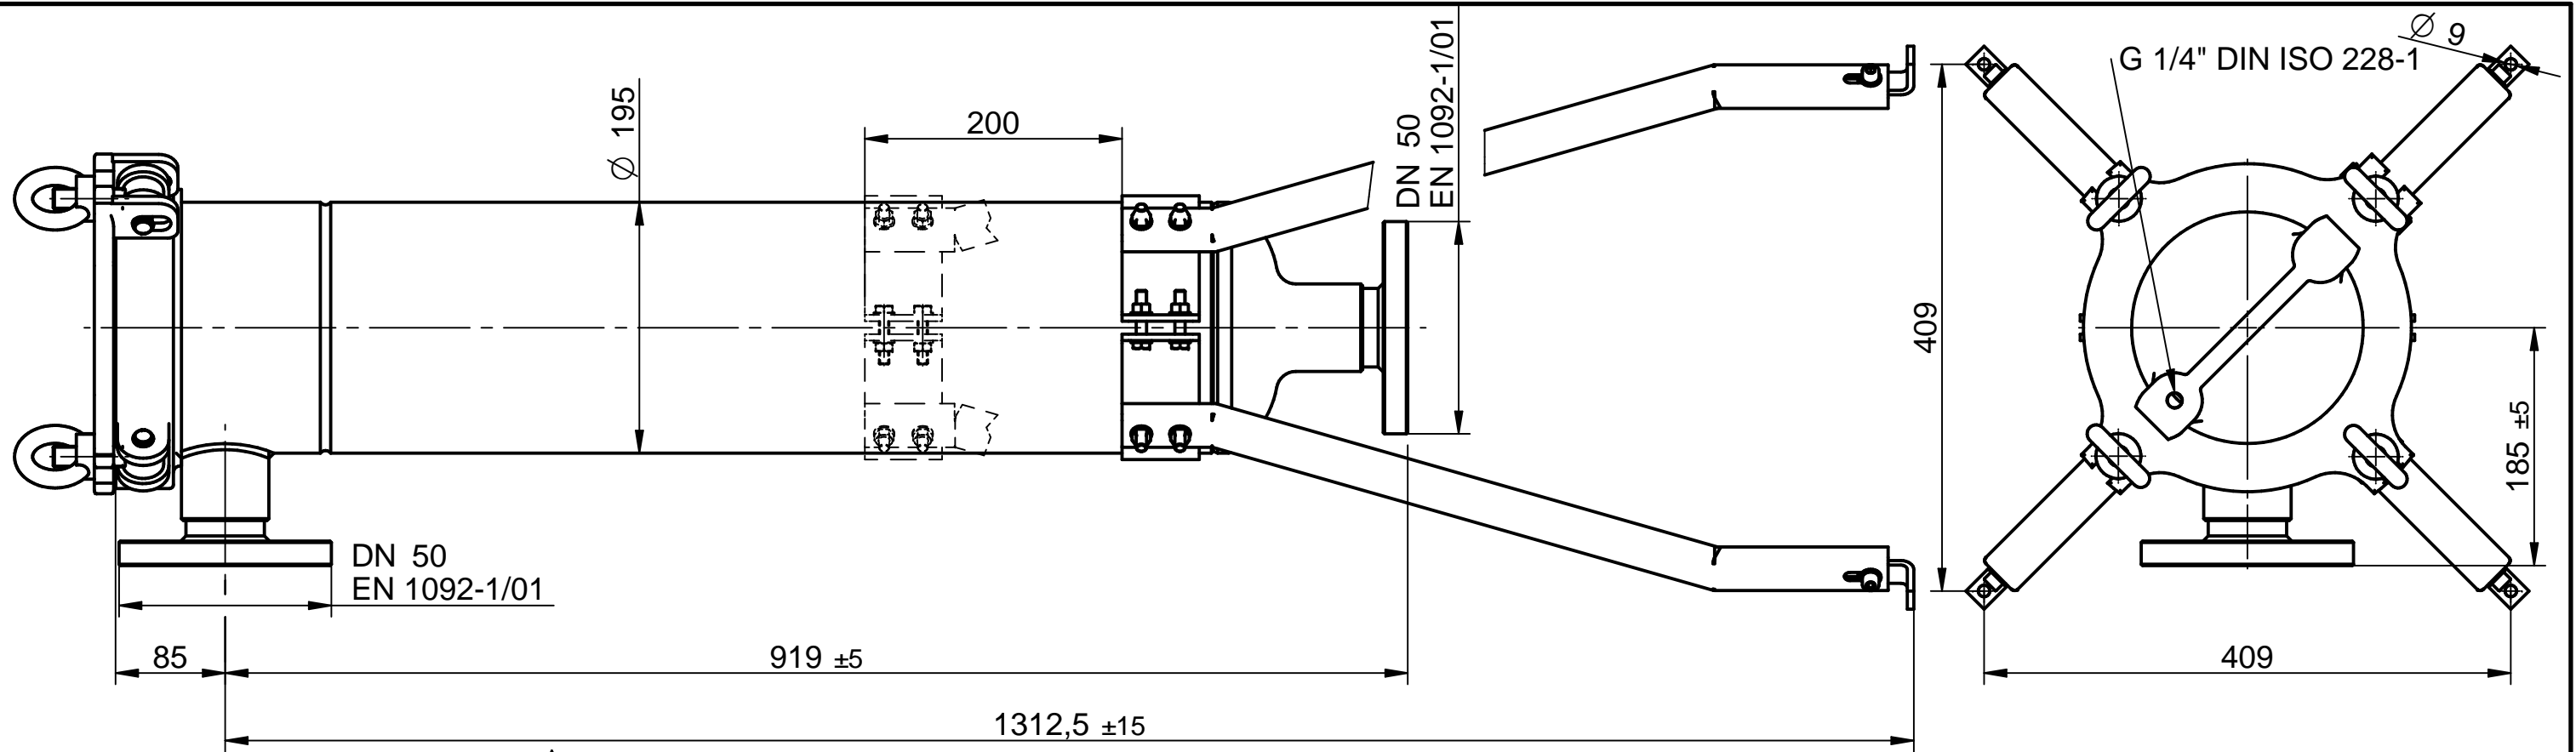

Dimensioni in mm.	Finitura superfici in Ra μm	TOLLERANZE GENERALI : UNI-EN 22768-mK UNI-EN 22768-c	RAGGI NON QUOTATI: R=0.3 SMUSSI NON QUOTATI: 0.3x45°			
MATERIALE :	GREZZO : -	FINITURA SUPERFICIALE : -	DESCRIZIONE			
DISEGNATO DA : Technico		APPROVATO DA : -	CODICE			
DATA 23/07/2015		DATA : -	REV.			
FBSF 17" DN50		FBSF31617__200FFM				
		REV.	DESCRIZIONE REVISIONE	DATA REV.	REVISIONATO DA:	SCALA
		1	-	-	-	1:5
		2	-	-	-	
		3	-	-	-	
RIPRODUZIONE PROIBITA - TUTTI I DIRITTI RISERVATI AI SENSI DELLA LEGGE		4	-	-	-	

Dimensioni in mm.	Finitura superfici in Ra μm	TOLLERANZE GENERALI : UNI-EN 22768-mK UNI-EN 22768-c	RAGGI NON QUOTATI: R=0.3 SMUSSI NON QUOTATI: 0.3x45°
MATERIALE :	GREZZO : -	FINITURA SUPERFICIALE : -	DESCRIZIONE
DISEGNATO DA : Tecnico		APPROVATO DA : -	DATA : 24/07/2015
DESCRIZIONE		CODICE	REV.
FBSF 1x17"		FBSF31617__200FTM	
		REV.	DESCRIZIONE REVISIONE
<small>EVERBLUE s.r.l. - www.everblue.it - info@everblue.it</small> <small>RIPRODUZIONE PROIBITA - TUTTI I DIRITTI RISERVATI AI SENSI DELLA LEGGE</small>		1	-
		2	-
		3	-
		4	-
		DATA REV.	REVISIONATO DA:
		SCALA	1:5
			

Dimensioni in mm.	Finitura superfici in Ra μm	TOLLERANZE GENERALI : UNI-EN 22768-mK UNI-EN 22768-c	RAGGI NON QUOTATI: R=0.3 SMUSSI NON QUOTATI: 0.3x45°
MATERIALE :		DISEGNATO DA : Technico	APPROVATO DA : -
GREZZO : -		DATA 19/05/2016	DATA : -
FINITURA SUPERFICIALE : -		CODICE	REV.
DESCRIZIONE FILTRO FBSF 1x32"		FBSF31632__200FFM	
		REV.	DESCRIZIONE REVISIONE
		1	-
		2	-
		3	-
RIPRODUZIONE PROIBITA - TUTTI I DIRITTI RISERVATI AI SENSI DELLA LEGGE		DATA REV.	REVISIONATO DA:
		SCALA	1:5
			