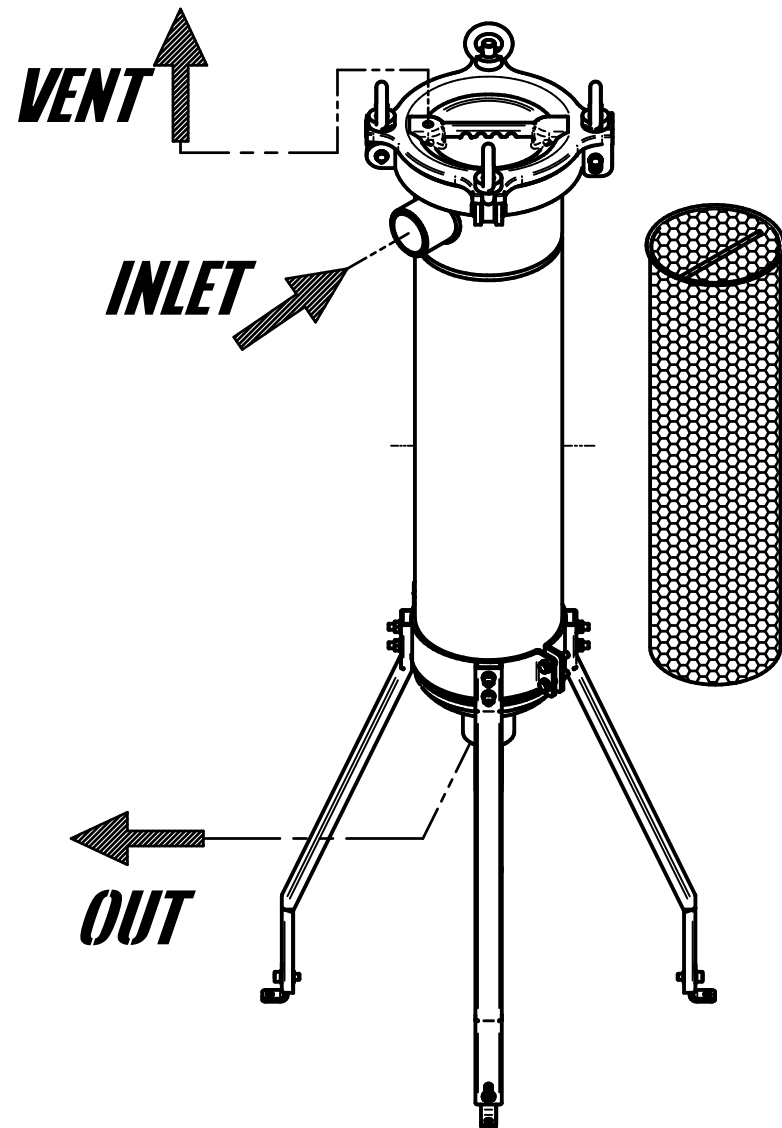

Dimensioni in mm.	Finitura superfici in Ra μm	TOLLERANZE GENERALI : UNI-EN 22768-mK UNI-EN 22768-c	RAGGI NON QUOTATI: R=0.3 SMUSSI NON QUOTATI: 0.3x45°			
MATERIALE :	GREZZO : -	FINITURA SUPERFICIALE : -	DESCRIZIONE			
DISEGNATO DA : Technico		APPROVATO DA : -	CODICE			
DATA 23/07/2015		DATA : -	REV.			
FBSF 17" DN50		FBSF31617__200FFM				
		REV.	DESCRIZIONE REVISIONE	DATA REV.	REVISIONATO DA:	SCALA
		1	-	-	-	1:5
		2	-	-	-	
		3	-	-	-	
RIPRODUZIONE PROIBITA - TUTTI I DIRITTI RISERVATI AI SENSI DELLA LEGGE		4	-	-	-	

Dimensioni in mm.	Finitura superfici in Ra μm	TOLLERANZE GENERALI : UNI-EN 22768-mK UNI-EN 22768-c	RAGGI NON QUOTATI: R=0.3 SMUSSI NON QUOTATI: 0.3x45°
MATERIALE :	GREZZO : -	FINITURA SUPERFICIALE : -	DESCRIZIONE
DISEGNATO DA : Tecnico		APPROVATO DA : -	DATA : 24/07/2015
DESCRIZIONE		CODICE	REV.
FBSF 1x17"		FBSF31617__200FTM	
		REV.	DESCRIZIONE REVISIONE
<small>EVERBLUE s.r.l. - www.everblue.it - info@everblue.it</small> <small>RIPRODUZIONE PROIBITA - TUTTI I DIRITTI RISERVATI AI SENSI DELLA LEGGE</small>		1	-
		2	-
		3	-
		4	-
		DATA REV.	REVISIONATO DA:
		SCALA	1:5
			

Dimensioni in mm.	Finitura superfici in Ra μm	TOLLERANZE GENERALI : UNI-EN 22768-mK UNI-EN 22768-c	RAGGI NON QUOTATI: R=0.3 SMUSSI NON QUOTATI: 0.3x45°
MATERIALE :		DISEGNATO DA : Technico	APPROVATO DA : -
GREZZO : -		DATA 19/05/2016	DATA : -
FINITURA SUPERFICIALE : -		CODICE	REV.
DESCRIZIONE FILTRO FBSF 1x32"		FBSF31632__200FFM	
		REV.	DESCRIZIONE REVISIONE
		1	-
		2	-
		3	-
RIPRODUZIONE PROIBITA - TUTTI I DIRITTI RISERVATI AI SENSI DELLA LEGGE		DATA REV.	REVISIONATO DA:
		SCALA	1:5
			