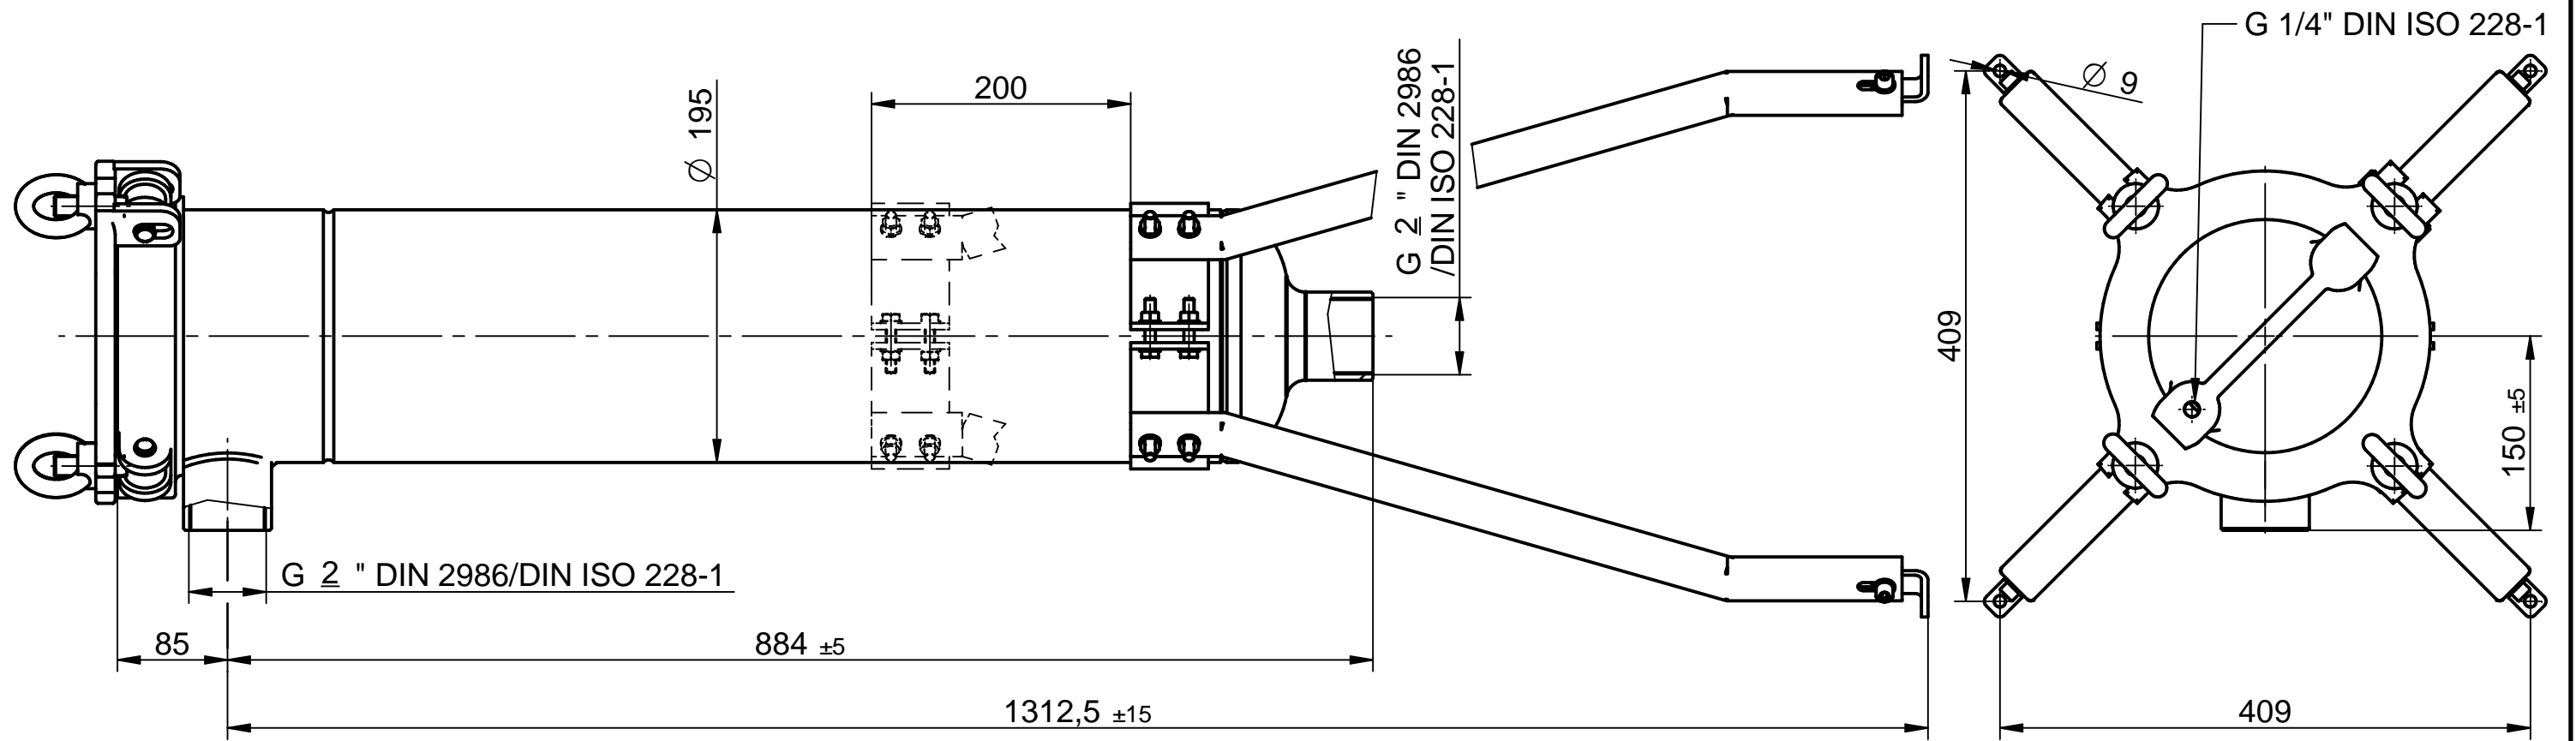

Dimensioni in mm.	Finitura superfici in Ra μm	TOLLERANZE GENERALI : UNI-EN 22768-mK UNI-EN 22768-c	RAGGI NON QUOTATI: R=0.3 SMUSSI NON QUOTATI: 0.3x45°			
MATERIALE :	GREZZO : -	FINITURA SUPERFICIALE : -	DESCRIZIONE			
DISEGNATO DA : Technico		APPROVATO DA : -	CODICE			
DATA 23/07/2015		DATA : -	REV.			
FBSF 17" DN50		FBSF31617__200FFM				
		REV.	DESCRIZIONE REVISIONE	DATA REV.	REVISIONATO DA:	SCALA
		1	-	-	-	1:5
		2	-	-	-	
		3	-	-	-	
RIPRODUZIONE PROIBITA - TUTTI I DIRITTI RISERVATI AI SENSI DELLA LEGGE		4	-	-	-	

Dimensioni in mm.	Finitura superfici in Ra μm	TOLLERANZE GENERALI : UNI-EN 22768-mK UNI-EN 22768-c	RAGGI NON QUOTATI: R=0.3 SMUSSI NON QUOTATI: 0.3x45°
MATERIALE :	GREZZO : -	FINITURA SUPERFICIALE : -	DESCRIZIONE
DISEGNATO DA : Tecnico		APPROVATO DA : -	DATA : 24/07/2015
DESCRIZIONE		CODICE	REV.
FBSF 1x17"		FBSF31617__200FTM	
		REV.	DESCRIZIONE REVISIONE
<small>EVERBLUE s.r.l. - www.everblue.it - info@everblue.it</small> <small>RIPRODUZIONE PROIBITA - TUTTI I DIRITTI RISERVATI AI SENSI DELLA LEGGE</small>		1	-
		2	-
		3	-
		4	-
		DATA REV.	REVISIONATO DA:
		SCALA	1:5
			

Dimensioni in mm.	Finitura superfici in Ra μm	TOLLERANZE GENERALI : UNI-EN 22768-mK UNI-EN 22768-c	RAGGI NON QUOTATI: R=0.3 SMUSSI NON QUOTATI: 0.3x45°
MATERIALE :		DISEGNATO DA : Technico	APPROVATO DA : -
GREZZO : -		DATA 19/05/2016	DATA : -
FINITURA SUPERFICIALE : -		CODICE	REV.
DESCRIZIONE FILTRO FBSF 1x32"		FBSF31632__200FFM	
		REV.	DESCRIZIONE REVISIONE
		1	-
		2	-
		3	-
RIPRODUZIONE PROIBITA - TUTTI I DIRITTI RISERVATI AI SENSI DELLA LEGGE		DATA REV.	REVISIONATO DA:
		SCALA	1:5
			