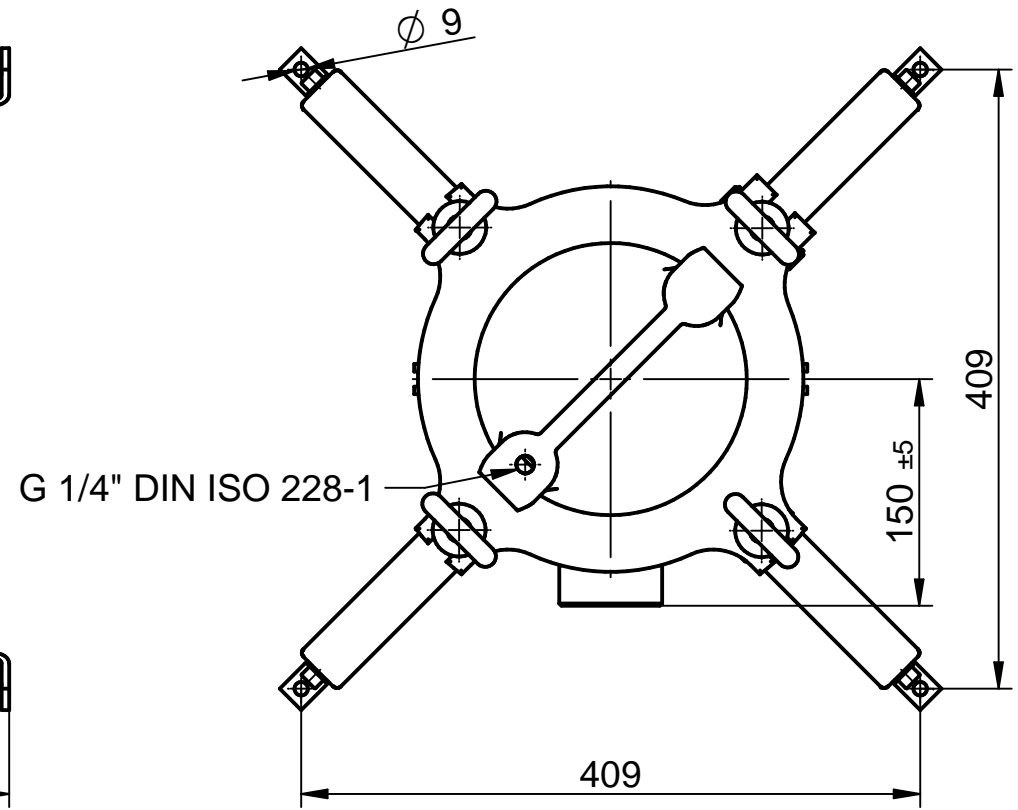

Dimensioni in mm.	Finitura superfici in Ra μm	TOLLERANZE GENERALI : UNI-EN 22768-mK UNI-EN 22768-c	RAGGI NON QUOTATI: R=0.3 SMUSSI NON QUOTATI: 0.3x45°			
MATERIALE :	GREZZO : -	FINITURA SUPERFICIALE : -	DESCRIZIONE			
DISEGNATO DA : Technico		APPROVATO DA : -	CODICE			
DATA 23/07/2015		DATA : -	REV.			
FBSF 17" DN50		FBSF31617__200FFM				
		REV.	DESCRIZIONE REVISIONE	DATA REV.	REVISIONATO DA:	SCALA
		1	-	-	-	1:5
		2	-	-	-	
		3	-	-	-	
RIPRODUZIONE PROIBITA - TUTTI I DIRITTI RISERVATI AI SENSI DELLA LEGGE		4	-	-	-	

Dimensioni in mm.	Finitura superfici in Ra μm	TOLLERANZE GENERALI : UNI-EN 22768-mK UNI-EN 22768-c	RAGGI NON QUOTATI: R=0.3 SMUSSI NON QUOTATI: 0.3x45°
MATERIALE :	GREZZO : -	FINITURA SUPERFICIALE : -	DESCRIZIONE
DISEGNATO DA : Tecnico		APPROVATO DA : -	DATA : 24/07/2015
DESCRIZIONE		CODICE	REV.
FBSF 1x17"		FBSF31617__200FTM	
		REV.	DESCRIZIONE REVISIONE
<small>EVERBLUE s.r.l. - www.everblue.it - info@everblue.it</small> <small>RIPRODUZIONE PROIBITA - TUTTI I DIRITTI RISERVATI AI SENSI DELLA LEGGE</small>		1	-
		2	-
		3	-
		4	-
		DATA REV.	REVISIONATO DA:
		SCALA	1:5
			

Dimensioni in mm.	Finitura superfici in Ra μ m	TOLLERANZE GENERALI : UNI-EN 22768-mK UNI-EN 22768-c	RAGGI NON QUOTATI: R=0.3 SMUSSI NON QUOTATI: 0.3x45°	
MATERIALE :		DISEGNATO DA : Technico	APPROVATO DA : -	
GREZZO : -		DATA 11/06/2019	DATA : -	
FINITURA SUPERFICIALE : -		CODICE	REV.	
DESCRIZIONE	FBSF 1x32"		FBSF31632__200FTM	
 <small>EVERBLUE s.r.l. - www.everblue.it - info@everblue.it</small> RIPRODUZIONE PROIBITA - TUTTI I DIRITTI RISERVATI AI SENSI DELLA LEGGE	REV.	DESCRIZIONE REVISIONE	DATA REV. REVISIONATO DA:	SCALA
	1	-	-	1:5
	2	-	-	
	3	-	-	
4	-	-		