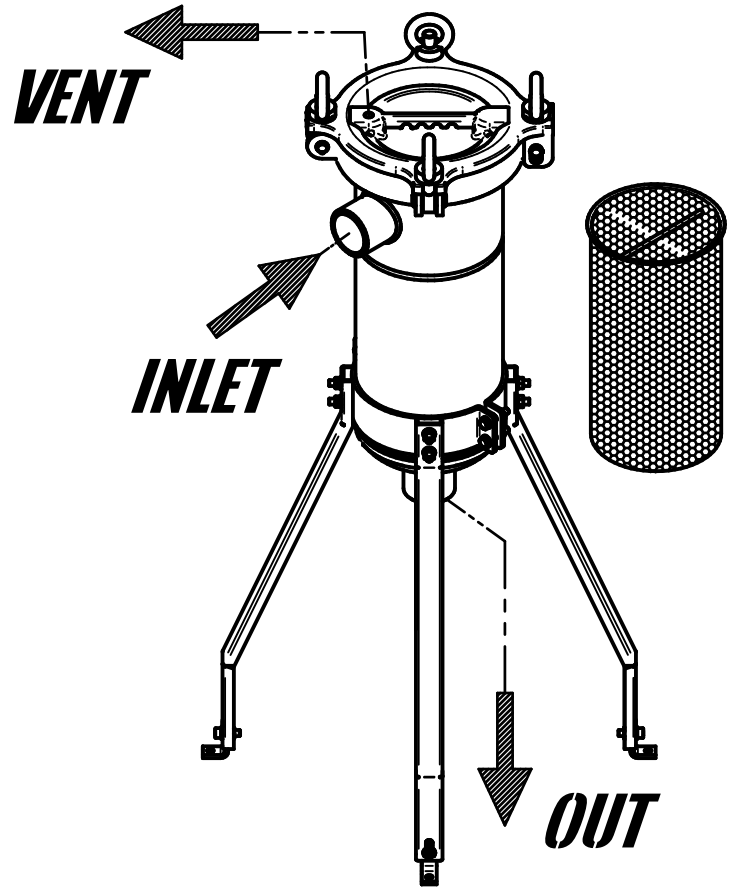

Dimensioni in mm.	Finitura superfici in Ra μm	TOLLERANZE GENERALI : UNI-EN 22768-mK UNI-EN 22768-c	RAGGI NON QUOTATI: R=0.3 SMUSSI NON QUOTATI: 0.3x45°			
MATERIALE :	GREZZO : -	FINITURA SUPERFICIALE : -	DESCRIZIONE			
DISEGNATO DA : Technico		APPROVATO DA : -	CODICE			
DATA 23/07/2015		DATA : -	REV.			
FBSF 17" DN50		FBSF31617__200FFM				
		REV.	DESCRIZIONE REVISIONE	DATA REV.	REVISIONATO DA:	SCALA
		1	-	-	-	1:5
		2	-	-	-	
		3	-	-	-	
RIPRODUZIONE PROIBITA - TUTTI I DIRITTI RISERVATI AI SENSI DELLA LEGGE		4	-	-	-	

Dimensioni in mm.	Finitura superfici in Ra μm	TOLLERANZE GENERALI : UNI-EN 22768-mK UNI-EN 22768-c	RAGGI NON QUOTATI: R=0.3 SMUSSI NON QUOTATI: 0.3x45°
MATERIALE :	GREZZO : -	FINITURA SUPERFICIALE : -	DESCRIZIONE
DISEGNATO DA : Tecnico		APPROVATO DA : -	DATA : 24/07/2015
DESCRIZIONE		CODICE	REV.
FBSF 1x17"		FBSF31617__200FTM	
		REV.	DESCRIZIONE REVISIONE
<small>EVERBLUE s.r.l. - www.everblue.it - info@everblue.it</small> <small>RIPRODUZIONE PROIBITA - TUTTI I DIRITTI RISERVATI AI SENSI DELLA LEGGE</small>		1	-
		2	-
		3	-
		4	-
		DATA REV.	REVISIONATO DA:
		SCALA	1:5
			

Dimensioni in mm.	Finitura superfici in Ra μm	TOLLERANZE GENERALI : UNI-EN 22768-mK UNI-EN 22768-c	RAGGI NON QUOTATI: R=0.3 SMUSSI NON QUOTATI: 0.3x45°
MATERIALE :		DISEGNATO DA : Technico	APPROVATO DA : -
GREZZO : -		DATA 19/05/2016	DATA : -
FINITURA SUPERFICIALE : -		CODICE	REV.
DESCRIZIONE FILTRO FBSF 1x32"		FBSF31632__200FFM	
		REV.	DESCRIZIONE REVISIONE
		1	-
		2	-
		3	-
RIPRODUZIONE PROIBITA - TUTTI I DIRITTI RISERVATI AI SENSI DELLA LEGGE		DATA REV.	REVISIONATO DA:
		SCALA	1:5
			